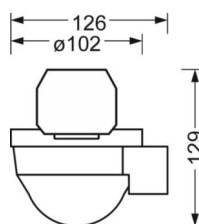

электротехника

Балласт	pro08
---------	-------

Механика

цвет корпуса	белый стандартный для электротехники RAL 9016
размеры (LxWxH/DxH)	765mm x 102mm x 99mm
вес (нетто)	0.9kg
Вид монтажа	сборка трековых систем, Потолочная световая конструкция, Структура подвесного светильника

размеры

L	765 mm	Длина
В	102 mm	Ширина
Н	99 mm	Высота

DEEP-LINK

<https://www.regiolux.de/ru/article/19150700080>

LC SYSTEM

параметры

Regiolux Классификация	netlife pro
Управляющий сигнал	DALI2 (деталь 303, 304)
коммуникация	проводное подключение
Сенсорная техника	PIR - passive infrared
Монтажная высота (мере/макс)	5m в 16m
Совместимость системы	центральный контроллер DALI2
Мощность системы DALI	7mA
указание	монтируется в продольном положении
приложение	промышленность, логистика
Функция	Распознавание движения, коридорная функция, Guided Light, регулирование в зависимости от дневного света

Область обнаружения

Монтажная высота	14m	16m
Ø макс. посадки[S]	-	-
Ø макс. радиальный[R]	30x19m	30x19m
Ø макс. тангенциальный[T]	30x19m	30x19m