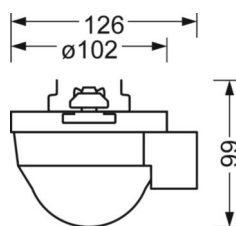

электротехника

Балласт	pro08
---------	-------

Механика

цвет корпуса	белый стандартный для электротехники RAL 9016
размеры (LxWxH/DxH)	765mm x 102mm x 99mm
вес (нетто)	0.9kg
Вид монтажа	сборка трековых систем, Потолочная световая конструкция, Структура подвесного светильника

размеры

L	765 mm	Длина
В	102 mm	Ширина
Н	99 mm	Высота

DEEP-LINK

<https://www.regiolux.de/ru/article/19150700080>

LC SYSTEM

параметры

Regiolux Классификация	netlife pro
Управляющий сигнал	DALI2 (деталь 303, 304)
коммуникация	проводное подключение
Сенсорная техника	PIR - passive infrared
Монтажная высота (мере/макс)	5m в 16m
Совместимость системы	центральный контроллер DALI2
Мощность системы DALI	7mA
указание	монтируется в продольном положении
приложение	промышленность, логистика
Функция	Распознавание движения, коридорная функция, Guided Light, регулирование в зависимости от дневного света

Область обнаружения

Монтажная высота	14m	16m
Ø макс. посадки[S]	-	-
Ø макс. радиальный[R]	30x19m	30x19m
Ø макс. тангенциальный[T]	30x19m	30x19m